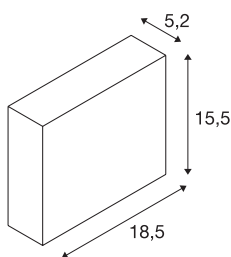

QUAD FRAME 19

innendørs LED veggarmatur TRIAC hvit CCT bryter 2700/3000K

LED veggarmatur QUAD FRAME 14. LED-en med skjult montering avgir lyset indirekte til den flaten som skal belyses. Dette muliggjør belysning som ikke blander, for eksempel av gangveier og trapper. QUAD FRAME 14 utenpåliggende armatur er tilgjengelig i hvit utførelse. Ved hjelp av integrert CCT kan lysfargen varieres mellom 2700K og 3000K. Dette armaturet inneholder integrert LED.

TEKNISKE DATA

Art.nr.	1003468
EL nummer	3225248
IP-kode	IP20
Montering	Utenpåliggende montering
Montering detaljer	Vegg
Antall ledningsgjennomføringer	10
Primær merkespenning	220-240V ~50/60Hz
Sekundær strøm / spenning	500 mA
Kapslingsgrad	I
Systemeffekt	11 W
Minimal omgivelsestemperatur	-20 °C
Maksimal omgivelsestemperatur	40 °C
Høy innkoblingsstrøm	4.7 A
Varighet innkoblingsstrøm	30 µs
Strobeffekt (SVM)	0.02
Lysytelse	580/640 lm
Lysfargetemperatur	2700/3000 Kelvin
Spredningsvinkel	100 °
Farge	hvit
CRI	90
LXXBXX-data	L70B50
Levetid	30000 h

Lyskilde

916552	
--------	---

Risikogruppe	0
Bredde	18.5 cm
Høyde	15.5 cm
Dybde	5.2 cm
Nettvekt	0.678 kg
Bruttvekt	0.841 kg
BIG WHITE side	364