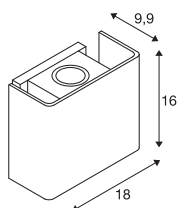

MANA OUT WL

veggmontert lyssett grå/antrasitt 11W 650lm 3000K
CRI80 60° bakkant

Kan nå også skaffes med en skjerm av trendmaterialet betong: MANA OUT WL veggarmatur kan dimmes og gir med sin LED med høy effekt et varmt, hvit lys (3000 K). Takket være beskyttelsesgrad IP 65 er den av aluminium og betong produserte utendørsarmatur beskyttet i all slags vær. Med en CRI på over 80 sørger den for en naturlig fargegjengivelse. Med den allerede integrerte LED-Driveren er det mulig med direkte tilkobling til en spenning av 220 volt.

TEKNISKE DATA

Art.nr.	1003470
Antall ulike lysuttak	2
IP-kode	IP 65
Slagfasthetsklasse	IK 02
Slagfasthet	0.2 Joule
Montering	Utenpåliggende montering
Montering detaljer	Vegg
Kan dimmes	Ja
Dimmeteknologi	Faseavsnitt
Primær merkespenning	220-240V ~50/60Hz
Sekundær strøm / spenning	500 mA
Kapslingsgrad	I
Systemeffekt	11 W
Minimal omgivelsestemperatur	-20 °C
Maksimal omgivelsestemperatur	45 °C
Høy innkoblingsstrøm	12.4 A
Varighet innkoblingsstrøm	7.2 µs
Strobeffekt (SVM)	0.04
Lysytelse	650 lm
Lysfargetemperatur	3000 Kelvin
Spredningsvinkel	60 °
Farge	grå

Lyskilde

916573	
--------	---

CRI	80
LXXBXX-data	L70B50
Levetid	30000 h
Lysstyrkefordeling	aksesymmetrisk
Lysåpning	direkte – indirekte
Risikogruppe	1
Lengde	18.2 cm
Bredde	16 cm
Høyde	10.3 cm
Nettovekt	2.67 kg
Bruttovekt	3.317 kg
BIG WHITE side	721