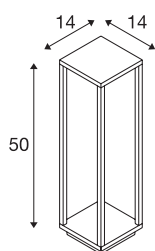

TECHNISCHE DATEN

Art. Nr.	1003482
IP Code	IP 54
Schlagfestigkeitsklasse	IK 02
Montage	Aufbau
Montagedetails	Boden
Schutzklasse	III
Wattage	2.2 W
minimale Umgebungstemperatur	-10 °C
maximale Umgebungstemperatur	45 °C
Lumen	190 lm
Lichtfarbtemperatur	3000 Kelvin
Farbe	weiß
CRI	80
LXXBXX Daten	L70B50
Lebensdauer	30000 h
Risk Group	0
Länge	14 cm
Breite	14 cm
Höhe	50 cm
Nettogewicht	1.561 kg
Bruttogewicht	2.093 kg