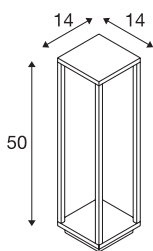

TECHNISCHE DATEN

Art. Nr.	1003482
IP Code	IP 54
Schlagfestigkeitsklasse	IK 02
Montage	Aufbau
Montagedetails	Boden
Schutzklasse	III
Wattage	2.2 W
minimale Umgebungstemperatur	-10 °C
maximale Umgebungstemperatur	45 °C
Lumen	190 lm
Lichtfarbtemperatur	3000 Kelvin
Farbe	weiß
CRI	80
LXXBXX Daten	L70B50
Lebensdauer	30000 h
Risikogruppe	0
Länge	14 cm
Breite	14 cm
Höhe	50 cm
Nettogewicht	1.561 kg
Bruttogewicht	2.093 kg