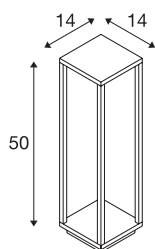

INFORMATIONS TECHNIQUES

Réf.	1003482
Code IP	IP 54
Classe de résistance aux chocs	IK 02
Montage	En saillie
Détails de montage	Sol
Classe de protection	III
Puissance en watts	2.2 W
Température ambiante minimale	-10 °C
Température ambiante maximale	45 °C
Lumen	190 lm
Température de couleur	3000 Kelvin
Coloris	blanc
IRC	80
Données LXXBXX	L70B50
Durée de vie	30000 h
Risk Group	0
Longueur	14 cm
Largeur	14 cm
Hauteur	50 cm
Poids net	1.561 kg
Poids brut	2.093 kg