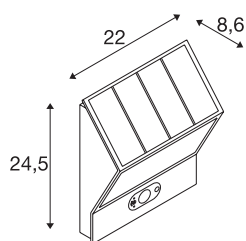

SOLARINO

applique extérieure solaire, blanc, LED, 3,5W, 3000K, IP54, détecteur de mouvement, chiffres et lettres inclus

Vous souhaitez éclairer votre extérieur, mais vous n'avez pas les raccords électriques nécessaires ? Avec la gamme SOLARINO, nous proposons la solution idéale à ce problème ! La lampe SOLARINO, équipée d'une LED blanche et chaude puissante, est alimentée via le panneau solaire intégré et la batterie intégrée et ne nécessite donc pas de branchement électrique classique. Grâce à son indice de protection IP élevé, ce produit convient à une utilisation en extérieur. Cette lampe comprend des ampoules à LED intégrées.

INFORMATIONS TECHNIQUES

Réf.	1003483
Code IP	IP 54
Classe de résistance aux chocs	IK 02
Montage	En saillie
Détails de montage	Applique
Classe de protection	III
Puissance en watts	3.5 W
Température ambiante minimale	-20 °C
Température ambiante maximale	50 °C
Lumen	270 lm
Température de couleur	3000 Kelvin
Coloris	blanc
IRC	90
Données LXXBXX	L70B50
Durée de vie	30000 h
Risk Group	0
Largeur	22 cm
Hauteur	24.5 cm
Profondeur	8.6 cm
Poids net	1.407 kg
Poids brut	1.758 kg