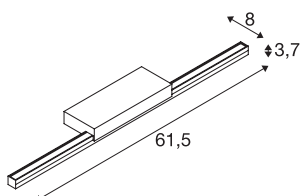

TECHNICKÁ DATA

Č. výrobku	1003506
Kód IP	IP 20
Montáž	Nástavba
Podrobnosti montáže	Stěna
Primární jmenovité napětí	220-240V ~50/60Hz
Sekundární proud / napětí	500 mA
Třída ochrany	I
Příkon	12 W
Minimální teplota prostředí	-20 °C
Maximální teplota prostředí	40 °C
Úroveň rozběhového proudu	9 A
Doba trvání rozběhového proudu	150 μs
Stroboskopický efekt (SVM)	0.04
Lumen	1170 lm
Teplota barvy světla	3000/4000 Kelvin
Úhel záření	120 °
Barva	černá
CRI	80
Data LXXBXX	L70B50
Životnost	30000 h
Svítivost	osově symetrické
Výstup světla	přímé

Světelného Zdroje

916618	
--------	---

Risk Group	0
Šířka	61.5 cm
Výška	3.7 cm
Hloubka	8 cm
Hmotnost netto	0.542 kg
Celková hmotnost	0.881 kg
BIG WHITE strana	339