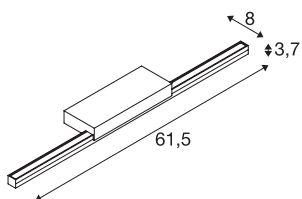

GLENOS® 60

Indoor LED Spiegelleuchte schwarz CCT switch 3000/4000K

Die mit einem Hochleistungs LED Strip ausgestatte Spiegelleuchte GLENOS überzeugt durch ihre elegante und schmale Erscheinung. Die L-förmige Befestigung des Profils, der in schwarz, weiß und grau erhältlichen Spiegelleuchte, sorgt für eine blendfreie Ausleuchtung des Spiegels. Mittels eingebautem CCT switch kann die Lichtfarbe bei der Installation zwischen 3000K und 4000K gewechselt werden.

TECHNISCHE DATEN

Art. Nr.	1003506
IP Code	IP 20
Montage	Aufbau
Montagedetails	Wand
Primäre Nennspannung	220-240V ~50/60Hz
Sekundär Strom / Spannung	500 mA
Schutzklasse	I
Wattage	12 W
minimale Umgebungstemperatur	-20 °C
maximale Umgebungstemperatur	40 °C
Höhe Einschaltstrom	9 A
Dauer Einschaltstrom	150 µs
Stroboskop-Effekt (SVM)	0.04
Lumen	1170 lm
Lichtfarbtemperatur	3000/4000 Kelvin
Abstrahlwinkel	120 °
Farbe	schwarz
CRI	80
LXXBXX Daten	L70B50
Lebensdauer	30000 h
Lichtstärkeverteilung	axensymmetrisch
Lichtaustritt	direkt

Lichtquelle

916618	
--------	---

Risk Group	0
Breite	61.5 cm
Höhe	3.7 cm
Tiefe	8 cm
Nettogewicht	0.542 kg
Bruttogewicht	0.881 kg
BIG WHITE Seite	339