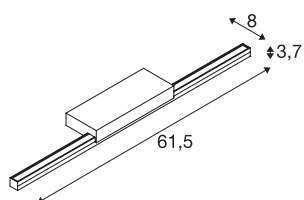

GLENOS® 60

lampe de miroir LED indoor noire CCT switch
3000/4000 K

Le luminaire de miroir GLENOS, équipée d'un bandeau LED haute puissance, séduit par son aspect élégant et compact. La fixation en L du profil du luminaire de miroir, disponible en noir, blanc et gris, assure un éclairage sans éblouissement du miroir. Grâce à l'interrupteur CCT intégré, la couleur de la lumière peut être modifiée entre 3000 K et 4000 K lors de l'installation.

INFORMATIONS TECHNIQUES

N° art.	1003506
Code IP	IP 20
Montage	Apparent
Infos de montage	Mur
Tension nominale primaire	220-240V ~50/60Hz
Courant / tension secondaire	500 mA
Indice de protection	I
Wattage	12 W
Température ambiante min.	-20 °C
Température ambiante max.	40 °C
Hauteur du courant d'appel	9 A
Durée du courant d'appel	150 µs
Effet stroboscopique (SVM)	0.04
Lumen	1170 lm
Température de couleur	3000/4000 Kelvin
Angle faisceau	120 °
Coloris	noir
CRI	80
Caractéristiques LXXBXX	L70B50
Durée de vie	30000 h
Répartition de l'intensité lumineuse	axisymétrique
Faisceau lumineux	direct

Source Lumineuse

916618	
--------	---

Risk Group	0
Largeur	61.5 cm
Hauteur	3.7 cm
Profondeur	8 cm
Poids net	0.542 kg
Poids brut	0.881 kg
BIG WHITE, page	339