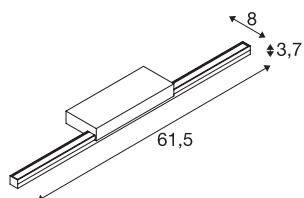

## GLENOS 60

luminaire de miroir profilé, noir, SMD LED, 12,6W, 3000K

Équipé d'un bandeau LED de haute puissance, le luminaire de miroir GLENOS séduit par son aspect fin et élégant. La fixation en L du profilé du luminaire de miroir disponible dans les couleurs noir, blanc et gris permet d'obtenir un éclairage anti éblouissement du miroir. Son commutateur CCT vous permet de choisir entre deux températures de couleur, 3 000 K et 4 000 K, au moment de l'installation.

## INFORMATIONS TECHNIQUES

Réf.	1003506
Code IP	IP 20
Montage	En saillie
Détails de montage	Applique
Tension nominale primaire	220-240V ~50/60Hz
Courant / tension secondaire	500 mA
Classe de protection	I
Puissance en watts	12 W
Température ambiante minimale	-20 °C
Température ambiante maximale	40 °C
Hauteur du courant d'appel	9 A
Durée du courant d'appel	150 µs
Effet stroboscopique (SVM)	0.04
Lumen	1170 lm
Température de couleur	3000/4000 Kelvin
Angle de rayonnement	120 °
Coloris	noir
IRC	80
Données LXXBXX	L70B50
Durée de vie	30000 h
Répartition de l'intensité lumineuse	asymétrique
Sortie lumineuse	direct

## Source Lumineuse

916618	
--------	---

Risk Group	0
Largeur	61.5 cm
Hauteur	3.7 cm
Profondeur	8 cm
Poids net	0.542 kg
Poids brut	0.881 kg
Page du BIG WHITE	339