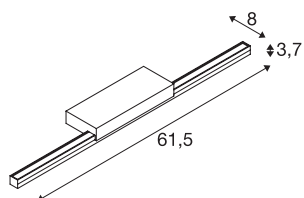

GLENOS® 60

lampada a LED per specchiera da interno nero switch CCT 3000/4000K

La lampada da specchiera GLENOS è provvista di un LED strip ad elevate prestazioni e convince con la sua estetica elegante e snella. Il fissaggio a L del profilo della lampada per specchiera disponibile in nero, bianco e grigio consente di illuminare lo specchio senza abbagliamento. Grazie allo switch CCT integrato, in fase di installazione è possibile scegliere il colore della luce tra 3000k e 4000k.

DATI TECNICI

Articolo	1003506
Codice IP	IP 20
Montaggio	Superficie
Dettagli di montaggio	Parete
Tensione nominale primaria	220-240V ~50/60Hz
Corrente / tensione secondaria	500 mA
Classe isolamento	I
Wattaggio	12 W
Temperatura ambiente minima	-20 °C
Temperatura ambiente massima	40 °C
Livello di corrente di spunto	9 A
Durata della corrente di spunto	150 µs
Effetto stroboscopico (SVM)	0.04
Lumen	1170 lm
Temperatura colore	3000/4000 Kelvin
Angolo di emissione	120 °
Colore	nero
CRI	80
Dati LXXBXX	L70B50
Durata	30000 h
Distribuzione dell'intensità luminosa	simmetrico rispetto agli assi
Emissione	diretto

Sorgente Luminosa

916618	
--------	---

Risk Group	0
Larghezza	61.5 cm
Altezza	3.7 cm
Profondità	8 cm
Peso netto	0.542 kg
Peso lordo	0.881 kg
BIG WHITE pagina	339