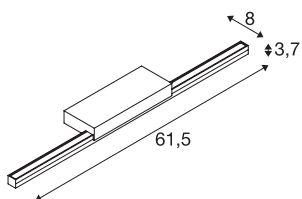

GLENOS® 60

Indoor led spiegelarmatuur zwart CCT switch
3000/4000K

De GLENOS-spiegelarmatuur, uitgerust met een hoogwaardige led strip, overtuigt door haar elegante en slanke verschijning. De L-vormige bevestiging van het profiel en de spiegelarmatuur die verkrijgbaar is in zwart, wit en grijs zorgen voor een niet-verblindende verlichting van de spiegel. Door middel van een ingebouwde CCT-schakelaar kan de lichtkleur tijdens de installatie worden gewijzigd tussen 3000K en 4000K.

TECHNISCHE GEGEVENS

Art.nr.	1003506
IP-code	IP 20
Montage	opbouw
Montagebeschrijving	wand
Primaire nominale spanning	220-240V ~50/60Hz
Secundaire stroom/spanning	500 mA
Beschermingsklasse	I
Wattage	12 W
minimale omgevingstemperatuur	-20 °C
maximale omgevingstemperatuur	40 °C
Niveau van inschakelstroom	9 A
Duur van inschakelstroom	150 µs
Stroboscopisch effect (SVM)	0.04
Lumen	1170 lm
Lichtkleurtemperatuur	3000/4000 Kelvin
Stralingshoek	120 °
Kleur	zwart
CRI	80
LXXBXX-gegevens	L70B50
Levensduur	30000 h
Lichtsterkteverdeling	assymmetrisch
Lichtuitlaat	direct

Lichtbron

916618	
--------	---

Risk Group	0
Breedte	61.5 cm
Hoogte	3.7 cm
Diepte	8 cm
Nettogewicht	0.542 kg
Brutogewicht	0.881 kg
BIG WHITE pagina	339