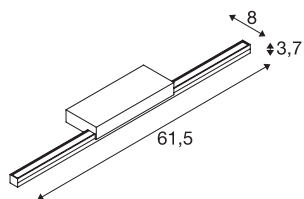

### Технические характеристики

Тов. №	1003506
IP Code	IP 20
Сборка	Накладной
Детали сборки	Стена
Номинальное первичное напряжение	220-240V ~50/60Hz
Вторичный ток / напряжение	500 mA
Класс защиты	I
Мощность	12 W
Минимальная температура окружающей среды	-20 °C
Максимальная температура окружающей среды	40 °C
Уровень пускового тока	9 A
Продолжительность пускового тока	150 µs
Стробоскопический эффект (SVM)	0.04
Световой поток	1170 lm
Цветовая температура	3000/4000 Kelvin
Половинный угол	120 °
Цвет	черный
CRI	80
LXXVXX Данные	L70B50
Срок службы	30000 h
Распределение силы света	осесимметричный

## Источник света

916618	
--------	---

Световое отверстие	прямой
Risk Group	0
Ширина	61.5 cm
Высота	3.7 cm
Глубина	8 cm
Вес нетто	0.542 kg
вес брутто	0.881 kg
BIG WHITE Seite	339