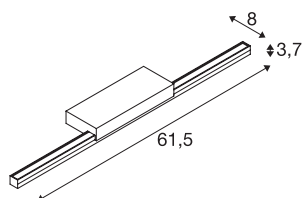

## GLENOS® 60

notranja LED-svetilka za ogledalo, črna, CCT stikalo 3000/4000K

Luč za ogledala GLENOS, opremljena z visokozmogljivim LED trakom, prepiča s svojim elegantnim in ozkim videzom.

Pritrditev profila v obliki črke L, luči za ogledala v črni, beli in sivi barvi zagotavljajo osvetlitev ogledala brez bleščanja. Z vgrajenim stikalom CCT lahko barvo svetlobe med namestitvijo spreminjate med 3000 K in 4000 K.

## TEHNIČNI PODATKI

Št. art.	1003506
IP koda	IP 20
Montaža	Nadgradnja
Podrobnosti montaže	Stena
Primarna nazivna napetost	220-240V ~50/60Hz
Sekundarni tok / napetost	500 mA
Zaščitni razred	I
El. moč	12 W
minimalna temperatura okolja	-20 °C
maksimalna temperatura okolja	40 °C
Raven zagonkega toka	9 A
Trajanje zagonkega toka	150 µs
Stroboskopski učinek (SVM)	0.04
Lumini	1170 lm
Barvna temperatura	3000/4000 Kelvin
Kot sevanja	120 °
Barva	črna
CRI	80
LXXBXX podatki	L70B50
Življenjska doba	30000 h
Razporeditev svetilnosti	asimetrično
Svetenje	neposredno

## Svetlobnega Vira

916618	
--------	---

Risk Group	0
Širina	61.5 cm
Višina	3.7 cm
Globina	8 cm
Neto teža	0.542 kg
Bruto teža	0.881 kg
BIG WHITE Stran	339