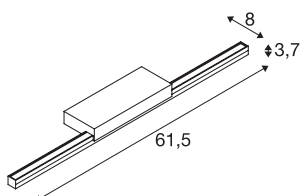

TECHNICKÁ DATA

Č. výrobku	1003507
Kód IP	IP 20
Montáž	Nástavba
Podrobnosti montáže	Stěna
Primární jmenovité napětí	220-240V ~50/60Hz
Sekundární proud / napětí	500 mA
Třída ochrany	I
Příkon	12 W
Minimální teplota prostředí	-20 °C
Maximální teplota prostředí	40 °C
Úroveň rozběhového proudu	9 A
Doba trvání rozběhového proudu	150 μs
Stroboskopický efekt (SVM)	0.04
Lumen	1170 lm
Teplota barvy světla	3000/4000 Kelvin
Úhel záření	120 °
Barva	bílá
CRI	80
Data LXXBXX	L70B50
Životnost	30000 h
Svítivost	osově symetrické
Výstup světla	přímé

Světelného Zdroje

916618	
--------	---

Risk Group	0
Šířka	61.5 cm
Výška	3.7 cm
Hloubka	8 cm
Hmotnost netto	0.544 kg
Celková hmotnost	0.905 kg
BIG WHITE strana	339