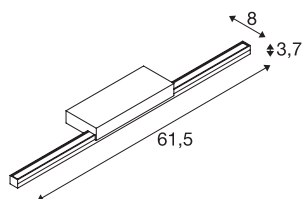

GLENOS® 60

Indoor LED Spiegelleuchte weiß CCT switch
3000/4000K

Die mit einem Hochleistungs LED Strip ausgestatte Spiegelleuchte GLENOS überzeugt durch ihre elegante und schmale Erscheinung. Die L-förmige Befestigung des Profils, der in schwarz, weiß und grau erhältlichen Spiegelleuchte, sorgt für eine blendfreie Ausleuchtung des Spiegels. Mittels eingebautem CCT switch kann die Lichtfarbe bei der Installation zwischen 3000K und 4000K gewechselt werden.

TECHNISCHE DATEN

Art. Nr.	1003507
IP Code	IP 20
Montage	Aufbau
Montagedetails	Wand
Primäre Nennspannung	220-240V ~50/60Hz
Sekundär Strom / Spannung	500 mA
Schutzklasse	I
Wattage	12 W
minimale Umgebungstemperatur	-20 °C
maximale Umgebungstemperatur	40 °C
Höhe Einschaltstrom	9 A
Dauer Einschaltstrom	150 µs
Stroboskop-Effekt (SVM)	0.04
Lumen	1170 lm
Lichtfarbtemperatur	3000/4000 Kelvin
Abstrahlwinkel	120 °
Farbe	weiß
CRI	80
LXXBXX Daten	L70B50
Lebensdauer	30000 h
Lichtstärkeverteilung	axensymmetrisch
Lichtaustritt	direkt

Lichtquelle

916618		Risikogruppe	0
		Breite	61.5 cm
		Höhe	3.7 cm
		Tiefe	8 cm
		Nettogewicht	0.544 kg
		Bruttogewicht	0.905 kg
		BIG WHITE Seite	339