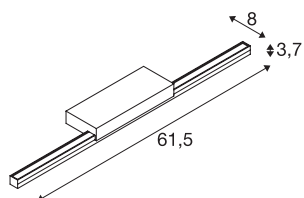

## GLENOS 60

luminaire de miroir profilé, blanc, SMD LED, 12,6W, 3000K

Équipé d'un bandeau LED de haute puissance, le luminaire de miroir GLENOS séduit par son aspect fin et élégant. La fixation en L du profilé du luminaire de miroir disponible dans les couleurs noir, blanc et gris permet d'obtenir un éclairage anti éblouissement du miroir. Son commutateur CCT vous permet de choisir entre deux températures de couleur, 3 000 K et 4 000 K, au moment de l'installation.

## INFORMATIONS TECHNIQUES

Réf.	1003507
Code IP	IP 20
Montage	En saillie
Détails de montage	Applique
Tension nominale primaire	220-240V ~50/60Hz
Courant / tension secondaire	500 mA
Classe de protection	I
Puissance en watts	12 W
Température ambiante minimale	-20 °C
Température ambiante maximale	40 °C
Hauteur du courant d'appel	9 A
Durée du courant d'appel	150 µs
Effet stroboscopique (SVM)	0.04
Lumen	1170 lm
Température de couleur	3000/4000 Kelvin
Angle de rayonnement	120 °
Coloris	blanc
IRC	80
Données LXXBXX	L70B50
Durée de vie	30000 h
Répartition de l'intensité lumineuse	asymétrique
Sortie lumineuse	direct

## Source Lumineuse

916618	
--------	---

Risk Group	0
Largeur	61.5 cm
Hauteur	3.7 cm
Profondeur	8 cm
Poids net	0.544 kg
Poids brut	0.905 kg
Page du BIG WHITE	339