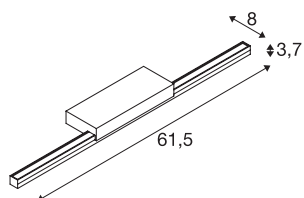

GLENOS® 60

lampada a LED per specchiera da interno bianco
switch CCT 3000/4000K

La lampada da specchiera GLENOS è provvista di un LED strip ad elevate prestazioni e convince con la sua estetica elegante e snella. Il fissaggio a L del profilo della lampada per specchiera disponibile in nero, bianco e grigio consente di illuminare lo specchio senza abbagliamento. Grazie allo switch CCT integrato, in fase di installazione è possibile scegliere il colore della luce tra 3000k e 4000k.

DATI TECNICI

Articolo	1003507
Codice IP	IP 20
Montaggio	Superficie
Dettagli di montaggio	Parete
Tensione nominale primaria	220-240V ~50/60Hz
Corrente / tensione secondaria	500 mA
Classe isolamento	I
Wattaggio	12 W
Temperatura ambiente minima	-20 °C
Temperatura ambiente massima	40 °C
Livello di corrente di spunto	9 A
Durata della corrente di spunto	150 µs
Effetto stroboscopico (SVM)	0.04
Lumen	1170 lm
Temperatura colore	3000/4000 Kelvin
Angolo di emissione	120 °
Colore	bianco
CRI	80
Dati LXXBXX	L70B50
Durata	30000 h
Distribuzione dell'intensità luminosa	simmetrico rispetto agli assi
Emissione	diretto

Sorgente Luminosa

916618	
--------	---

Risk Group	0
Larghezza	61.5 cm
Altezza	3.7 cm
Profondità	8 cm
Peso netto	0.544 kg
Peso lordo	0.905 kg
BIG WHITE pagina	241