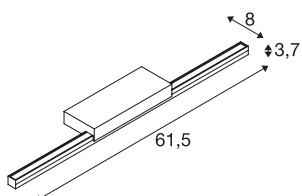

GLENOS® 60

innendørs LED speillampe hvit CCT-bryter 3000/4000 K

Speilarmatur GLENOS er utstyrt med en høytstående LED-strip og er tiltalende med sin elegante, smale fremtoning. Det L-formete profilfestet til den i sort, hvit og grått leverbare speilarmatur sørger for blendingsfri belysning av speilet. Ved hjelp av integrert CCT-bryter kan lysfargen under monteringen endres mellom 3000 K og 4000 K.

TEKNISKE DATA

Art.nr.	1003507
EL nummer	3225209
IP-kode	IP 20
Montering	Utenpåliggende montering
Montering detaljer	Vegg
Primær merkespenning	220-240V ~50/60Hz
Sekundær strøm / spenning	500 mA
Kapslingsgrad	I
Systemeffekt	12 W
Minimal omgivelsestemperatur	-20 °C
Maksimal omgivelsestemperatur	40 °C
Høy innkoblingsstrøm	9 A
Varighet innkoblingsstrøm	150 µs
Strobeffekt (SVM)	0.04
Lysytelse	1170 lm
Lysfargetemperatur	3000/4000 Kelvin
Spredningsvinkel	120 °
Farge	hvit
CRI	80
LXXBXX-data	L70B50
Levetid	30000 h
Lysstyrkefordeling	aksesymmetrisk

Lyskilde

916618	
--------	---

Lysåpning	direkte
Risikogruppe	0
Bredde	61.5 cm
Høyde	3.7 cm
Dybde	8 cm
Nettvekt	0.544 kg
Bruttvekt	0.905 kg
BIG WHITE side	339