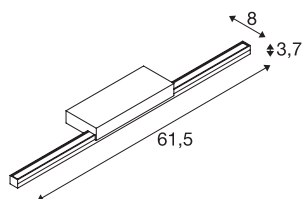

GLENOS® 60

Indoor led spiegelarmatuur wit CCT switch
3000/4000K

De GLENOS-spiegelarmatuur, uitgerust met een hoogwaardige led strip, overtuigt door haar elegante en slanke verschijning. De L-vormige bevestiging van het profiel en de spiegelarmatuur die verkrijgbaar is in zwart, wit en grijs zorgen voor een niet-verblindende verlichting van de spiegel. Door middel van een ingebouwde CCT-schakelaar kan de lichtkleur tijdens de installatie worden gewijzigd tussen 3000K en 4000K.

TECHNISCHE GEGEVENS

Art.nr.	1003507
IP-code	IP 20
Montage	opbouw
Montagebeschrijving	wand
Primaire nominale spanning	220-240V ~50/60Hz
Secundaire stroom/spanning	500 mA
Beschermingsklasse	I
Wattage	12 W
minimale omgevingstemperatuur	-20 °C
maximale omgevingstemperatuur	40 °C
Niveau van inschakelstroom	9 A
Duur van inschakelstroom	150 µs
Stroboscopisch effect (SVM)	0.04
Lumen	1170 lm
Lichtkleurtemperatuur	3000/4000 Kelvin
Stralingshoek	120 °
Kleur	wit
CRI	80
LXXBXX-gegevens	L70B50
Levensduur	30000 h
Lichtsterkteverdeling	assymmetrisch
Lichtuitlaat	direct

Lichtbron

916618	
--------	---

Risk Group	0
Breedte	61.5 cm
Hoogte	3.7 cm
Diepte	8 cm
Nettogewicht	0.544 kg
Brutogewicht	0.905 kg
BIG WHITE pagina	339