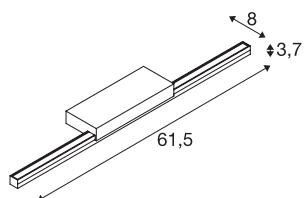

## GLENOS® 60

lampa nad lustro LED indoor, kolor biały, przełącznik CCT 3000/4000K

Lampa nad lustro GLENOS wyposażona w wydajną taśmę LED Strip wyróżnia się eleganckim i smukłym designem. Lampa dostępna w kolorze czarnym, białym i szarym ma mocowanie profilu w kształcie litery L, które zapewnia nieoślepiające oświetlenie lustra. Za pomocą wbudowanego przełącznika CCT podczas instalacji można zmieniać barwę światła z 3000K na 4000K i odwrotnie.

## DANE TECHNICZNE

Nr artykułu	1003507
Kod IP	IP 20
Montaż	Wersja natynkowa
Szczegóły dotyczące montażu	Wersja ścienna
Pierwotne napięcie znamionowe	220-240V ~50/60Hz
Prąd / napięcie wtórny	500 mA
Klasy ochrony	I
Wydajność	12 W
Temperatura otoczenia	-20 °C
Temperatura otoczenia	40 °C
Poziom prądu rozruchowego	9 A
Czas trwania prądu rozruchowego	150 μs
Efekt stroboskopowy (SVM)	0.04
Strumień świetlny	1170 lm
Temperatura barwy światła	3000/4000 Kelvin
Kąt połowiczny rozpraszania	120 °
Kolor	biały
CRI	80
Dane LXXBXX	L70B50
Okres użytkowania	30000 h
Rozkład natężenia oświetlenia	symetryczne osie
Emisja światła	bezpośrednie

## Źródła światła

916618	
--------	---

<b>Risk Group</b>	0
<b>Szerokość</b>	61.5 cm
<b>Wysokość</b>	3.7 cm
<b>Głębokość</b>	8 cm
<b>Waga netto</b>	0.544 kg
<b>Waga brutto</b>	0.905 kg
<b>Strona BIG WHITE</b>	339