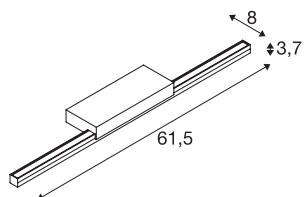

Технические характеристики

Тов. №	1003507
IP Code	IP 20
Сборка	Накладной
Детали сборки	Стена
Номинальное первичное напряжение	220-240V ~50/60Hz
Вторичный ток / напряжение	500 mA
Класс защиты	I
Мощность	12 W
Минимальная температура окружающей среды	-20 °C
Максимальная температура окружающей среды	40 °C
Уровень пускового тока	9 A
Продолжительность пускового тока	150 µs
Стробоскопический эффект (SVM)	0.04
Световой поток	1170 lm
Цветовая температура	3000/4000 Kelvin
Половинный угол	120 °
Цвет	белый
CRI	80
LXXVXX Данные	L70B50
Срок службы	30000 h
Распределение силы света	осесимметричный

Источник света

916618	
--------	---

Световое отверстие	прямой
Risk Group	0
Ширина	61.5 cm
Высота	3.7 cm
Глубина	8 cm
Вес нетто	0.544 kg
вес брутто	0.905 kg
BIG WHITE Seite	339