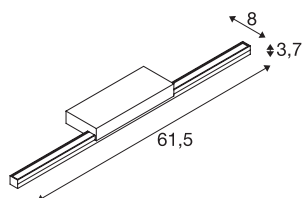

GLENOS® 60

notranja LED-svetilka za ogledalo, bela, CCT stikalo 3000/4000K

Luč za ogledala GLENOS, opremljena z visokozmogljivim LED trakom, prepriča s svojim elegantnim in ozkim videzom.

Pritrditev profila v obliki črke L, luči za ogledala v črni, beli in sivi barvi zagotavljajo osvetlitev ogledala brez bleščanja. Z vgrajenim stikalom CCT lahko barvo svetlobe med namestitvijo spreminjate med 3000 K in 4000 K.

TEHNIČNI PODATKI

Št. art.	1003507
IP koda	IP 20
Montaža	Nadgradnja
Podrobnosti montaže	Stena
Primarna nazivna napetost	220-240V ~50/60Hz
Sekundarni tok / napetost	500 mA
Zaščitni razred	I
El. moč	12 W
minimalna temperatura okolja	-20 °C
maksimalna temperatura okolja	40 °C
Raven zagonskega toka	9 A
Trajanje zagonskega toka	150 µs
Stroboskopski učinek (SVM)	0.04
Lumini	1170 lm
Barvna temperatura	3000/4000 Kelvin
Kot sevanja	120 °
Barva	bela
CRI	80
LXXBXX podatki	L70B50
Življenjska doba	30000 h
Razporeditev svetilnosti	asimetrično
Svetenje	neposredno

Svetlobnega Vira

916618	
--------	---

Risk Group	0
Širina	61.5 cm
Višina	3.7 cm
Globina	8 cm
Neto teža	0.544 kg
Bruto teža	0.905 kg
BIG WHITE Stran	339