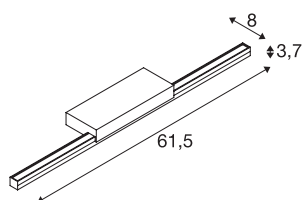

GLENOS 60

luminaire de miroir profilé, gris argent, SMD LED 12,6-W, 3000K

Équipé d'un bandeau LED de haute puissance, le luminaire de miroir GLENOS séduit par son aspect fin et élégant. La fixation en L du profilé du luminaire de miroir disponible dans les couleurs noir, blanc et gris permet d'obtenir un éclairage anti éblouissement du miroir. Équipé d'un bandeau LED de haute puissance, le luminaire de miroir GLENOS séduit par son aspect fin et élégant. La fixation en L du profilé du luminaire de miroir disponible dans les couleurs noir, blanc et gris permet d'obtenir un éclairage anti éblouissement du miroir. Son commutateur CCT vous permet de choisir entre deux températures de couleur, 3 000 K et 4 000 K, au moment de l'installation.

INFORMATIONS TECHNIQUES

Réf.	1003508
Code IP	IP 20
Montage	En saillie
Détails de montage	Applique
Tension nominale primaire	220-240V ~50/60Hz
Courant / tension secondaire	500 mA
Classe de protection	I
Puissance en watts	12 W
Température ambiante minimale	-20 °C
Température ambiante maximale	40 °C
Hauteur du courant d'appel	9 A
Durée du courant d'appel	150 µs
Effet stroboscopique (SVM)	0.04
Lumen	1170 lm
Température de couleur	3000/4000 Kelvin
Angle de rayonnement	120 °
Coloris	gris
IRC	80
Données LXXBXX	L70B50
Durée de vie	30000 h
Répartition de l'intensité lumineuse	asymétrique
Sortie lumineuse	direct

Source Lumineuse

916618	
--------	---

Risk Group	0
Largeur	61.5 cm
Hauteur	3.7 cm
Profondeur	8 cm
Poids net	0.536 kg
Poids brut	0.886 kg
Page du BIG WHITE	339