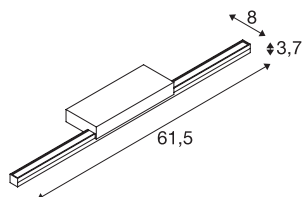

GLENOS® 60

lampada a LED per specchiera da interno grigio switch CCT 3000/4000K

La lampada da specchiera GLENOS è provvista di un LED strip ad elevate prestazioni e convince con la sua estetica elegante e snella. Il fissaggio a L del profilo della lampada per specchiera disponibile in nero, bianco e grigio consente di illuminare lo specchio senza abbagliamento. La lampada da specchiera GLENOS è provvista di un LED strip ad elevate prestazioni e convince con la sua estetica elegante e snella. Il fissaggio a L del profilo della lampada per specchiera disponibile in nero, bianco e grigio consente di illuminare lo specchio senza abbagliamento. Grazie allo switch CCT integrato, in fase di installazione è possibile scegliere il colore della luce tra 3000k e 4000k.

DATI TECNICI

Articolo	1003508
Codice IP	IP 20
Montaggio	Superficie
Dettagli di montaggio	Parete
Tensione nominale primaria	220-240V ~50/60Hz
Corrente / tensione secondaria	500 mA
Classe isolamento	I
Wattaggio	12 W
Temperatura ambiente minima	-20 °C
Temperatura ambiente massima	40 °C
Livello di corrente di spunto	9 A
Durata della corrente di spunto	150 µs
Effetto stroboscopico (SVM)	0.04
Lumen	1170 lm
Temperatura colore	3000/4000 Kelvin
Angolo di emissione	120 °
Colore	grigio
CRI	80
Dati LXXBXX	L70B50
Durata	30000 h
Distribuzione dell'intensità luminosa	simmetrico rispetto agli assi
Emissione	diretto

Sorgente Luminosa

916618	
--------	---

Risk Group	0
Larghezza	61.5 cm
Altezza	3.7 cm
Profondità	8 cm
Peso netto	0.536 kg
Peso lordo	0.886 kg
BIG WHITE pagina	339