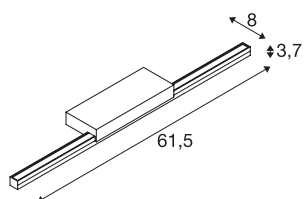

## GLENOS® 60

Indoor led spiegelarmatuur grijs CCT switch  
3000/4000K

De GLENOS-spiegelarmatuur, uitgerust met een hoogwaardige led strip, overtuigt door haar elegante en slanke verschijning. De L-vormige bevestiging van het profiel en de spiegelarmatuur die verkrijgbaar is in zwart, wit en grijs zorgen voor een niet-verblindende verlichting van de spiegel. De GLENOS-spiegelarmatuur, uitgerust met een hoogwaardige led strip, overtuigt door haar elegante en slanke verschijning. De L-vormige bevestiging van het profiel en de spiegelarmatuur die verkrijgbaar is in zwart, wit en grijs zorgen voor een niet-verblindende verlichting van de spiegel. Door middel van een ingebouwde CCT-schakelaar kan de lichtkleur tijdens de installatie worden gewijzigd tussen 3000K en 4000K.

## TECHNISCHE GEGEVENS

Art.nr.	1003508
IP-code	IP 20
Montage	opbouw
Montagebeschrijving	wand
Primaire nominale spanning	220-240V ~50/60Hz
Secundaire stroom/spanning	500 mA
Beschermingsklasse	I
Wattage	12 W
minimale omgevingstemperatuur	-20 °C
maximale omgevingstemperatuur	40 °C
Niveau van inschakelstroom	9 A
Duur van inschakelstroom	150 µs
Stroboscopisch effect (SVM)	0.04
Lumen	1170 lm
Lichtkleurtemperatuur	3000/4000 Kelvin
Stralingshoek	120 °
Kleur	grijs
CRI	80
LXXBXX-gegevens	L70B50
Levensduur	30000 h
Lichtsterkteverdeling	assymetrisch
Lichtuitlaat	direct

## Lichtbron

916618	
--------	---

Risk Group	0
Breedte	61.5 cm
Hoogte	3.7 cm
Diepte	8 cm
Nettogewicht	0.536 kg
Brutogewicht	0.886 kg
BIG WHITE pagina	339