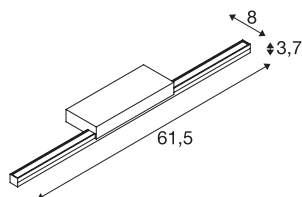

## DANE TECHNICZNE

|                                 |                   |
|---------------------------------|-------------------|
| Nr artykułu                     | 1003508           |
| Kod IP                          | IP 20             |
| Montaż                          | Wersja natynkowa  |
| Szczegóły dotyczące montażu     | Wersja ścienna    |
| Pierwotne napięcie znamionowe   | 220-240V ~50/60Hz |
| Prąd / napięcie wtórny          | 500 mA            |
| Klasy ochrony                   | I                 |
| Wydajność                       | 12 W              |
| Temperatura otoczenia           | -20 °C            |
| Temperatura otoczenia           | 40 °C             |
| Poziom prąd rozruchowy          | 9 A               |
| Czas trwania prądu rozruchowego | 150 μs            |
| Efekt stroboskopowy (SVM)       | 0.04              |
| Strumień świetlny               | 1170 lm           |
| Temperatura barwy światła       | 3000/4000 Kelvin  |
| Kąt połowiczny rozpraszania     | 120 °             |
| Kolor                           | szary             |
| CRI                             | 80                |
| Dane LXXBXX                     | L70B50            |
| Okres użytkowania               | 30000 h           |
| Rozkład natężenia oświetlenia   | symetryczne osie  |
| Emisja światła                  | bezpośrednie      |

## Źródła światła

|        |   |
|--------|---|
| 916618 |  |
|--------|---|

|                  |          |
|------------------|----------|
| Risk Group       | 0        |
| Szerokość        | 61.5 cm  |
| Wysokość         | 3.7 cm   |
| Głębokość        | 8 cm     |
| Waga netto       | 0.536 kg |
| Waga brutto      | 0.886 kg |
| Strona BIG WHITE | 339      |