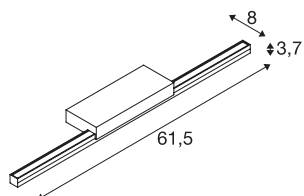

### Технические характеристики

Тов. №	1003508
IP Code	IP 20
Сборка	Накладной
Детали сборки	Стена
Номинальное первичное напряжение	220-240V ~50/60Hz
Вторичный ток / напряжение	500 mA
Класс защиты	I
Мощность	12 W
Минимальная температура окружающей среды	-20 °C
Максимальная температура окружающей среды	40 °C
Уровень пускового тока	9 A
Продолжительность пускового тока	150 µs
Стробоскопический эффект (SVM)	0.04
Световой поток	1170 lm
Цветовая температура	3000/4000 Kelvin
Половинный угол	120 °
Цвет	серый
CRI	80
LXXVXX Данные	L70B50
Срок службы	30000 h
Распределение силы света	осесимметричный

## Источник света

916618	
--------	---

Световое отверстие	прямой
Risk Group	0
Ширина	61.5 cm
Высота	3.7 cm
Глубина	8 cm
Вес нетто	0.536 kg
вес брутто	0.886 kg
BIG WHITE Seite	339