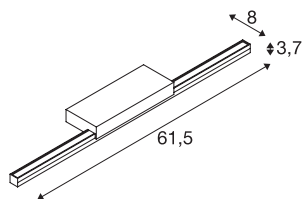

Pritrditev profila v obliki črke L, luči za ogledala v črni, beli in sivi barvi zagotavljajo osvetlitev ogledala brez bleščanja. Z vgrajenim stikalom CCT lahko barvo svetlobe med namestitvijo spreminjate med 3000 K in 4000 K.

TEHNIČNI PODATKI

Št. art.	1003508
IP koda	IP 20
Montaža	Nadgradnja
Podrobnosti montaže	Stena
Primarna nazivna napetost	220-240V ~50/60Hz
Sekundarni tok / napetost	500 mA
Zaščitni razred	I
EI. moč	12 W
minimalna temperatura okolja	-20 °C
maksimalna temperatura okolja	40 °C
Raven zagonskega toka	9 A
Trajanje zagonskega toka	150 µs
Stroboskopski učinek (SVM)	0.04
Lumini	1170 lm
Barvna temperatura	3000/4000 Kelvin
Kot sevanja	120 °
Barva	siva
CRI	80
LXXBXX podatki	L70B50
Življenjska doba	30000 h
Razporeditev svetilnosti	asimetrično
Svetenje	neposredno

Svetlobnega Vira

916618	
--------	---

Risk Group	0
Širina	61.5 cm
Višina	3.7 cm
Globina	8 cm
Neto teža	0.536 kg
Bruto teža	0.886 kg
BIG WHITE Stran	339