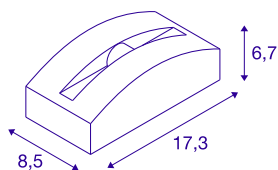

OUT-BEAM FRAME CW

venkovní LED nástěnné a stropní přisazené svítidlo antracit 3000 K

S antracitovým modelem OUT-BEAM FRAME CW získáte venkovní přisazené svítidlo, které je ideální pro zvýraznění budov. Je určeno pro použití v obytných budovách i ve veřejných prostorách. Pomocí modelu OUT-BEAM FRAME CW můžete osvětlovat historické nebo moderní budovy nádhernými efekty. S předpokládanou životností 30 000 hodin je toto LED svítidlo obzvláště udržitelným výrobkem nenáročným na údržbu.

TECHNICKÁ DATA

Č. výrobku	1003518
Kód IP	IP 55
Třída rázové pevnosti	IK 03
Rázová pevnost	0.35 Joule
Montáž	Nástavba
Podrobnosti montáže	Strop, Podlaha, Stěna
Počet propojení	10
Primární jmenovité napětí	100-240V ~50/60Hz
Sekundární proud / napětí	700 mA
Třída ochrany	I
Příkon	3.5 W
Minimální teplota prostředí	-20 °C
Maximální teplota prostředí	40 °C
Úroveň rozběhového proudu	15 A
Doba trvání rozběhového proudu	300 μs
Stroboskopický efekt (SVM)	0
Lumen	60 lm
Teplota barvy světla	3000 Kelvin
Úhel záření	5 °
Barva	antracit
CRI	80
Data LXXBXX	L70B50

Světelného Zdroje

916607	
--------	---

Životnost	30000 h
Výstup světla	přímé
Risk Group	1
Délka	17.3 cm
Šířka	8.5 cm
Výška	6.7 cm
Hmotnost netto	0.61 kg
Celková hmotnost	0.653 kg
BIG WHITE strana	811