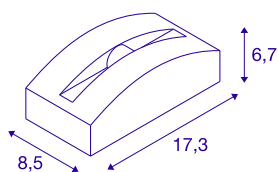

## OUT-BEAM FRAME CW

Applique murale et luminaire monté au plafond outdoor anthracite 3000 K

Avec l'OUT-BEAM FRAME CW de couleur anthracite, vous disposez d'un luminaire apparent outdoor idéal pour accentuer les bâtiments. Le luminaire est conçu pour une utilisation aussi bien sur des bâtiments résidentiels que dans l'espace public. Grâce à l'OUT-BEAM FRAME CW, vous pouvez illuminer des bâtiments historiques ou modernes avec des effets merveilleux. Avec une durée de vie prévue de 30 000 heures, le luminaire à LED est extrêmement durable et nécessite peu d'entretien.

## INFORMATIONS TECHNIQUES

N° art.	1003518
Code IP	IP 55
Classe de résistance aux chocs	IK 03
Résistance au choc	0.35 Joule
Montage	Apparent
Infos de montage	Plafond,Sol,Mur
Nombre de câblages en continu	10
Tension nominale primaire	100-240V ~50/60Hz
Courant / tension secondaire	700 mA
Indice de protection	I
Wattage	3.5 W
Température ambiante min.	-20 °C
Température ambiante max.	40 °C
Hauteur du courant d'appel	15 A
Durée du courant d'appel	300 µs
Effet stroboscopique (SVM)	0
Lumen	60 lm
Température de couleur	3000 Kelvin
Angle faisceau	5 °
Coloris	anthracite
CRI	80
Caractéristiques LXXBXX	L70B50

## Source Lumineuse

916607	
--------	---

Durée de vie	30000 h
Faisceau lumineux	direct
Risk Group	1
Longueur	17.3 cm
Largeur	8.5 cm
Hauteur	6.7 cm
Poids net	0.61 kg
Poids brut	0.653 kg
BIG WHITE, page	811