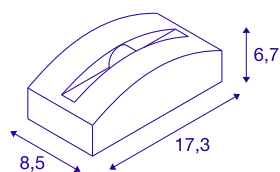

TECHNISCHE GEGEVENS

Art.nr.	1003518
IP-code	IP 55
Schokbestendigheidsklasse	IK 03
Schokbestendigheid	0.35 Joule
Montage	opbouw
Montagebeschrijving	plafond,grond,wand
Aantal doorvoerbedrading	10
Primaire nominale spanning	100-240V ~50/60Hz
Secundaire stroom/spanning	700 mA
Beschermingsklasse	I
Wattage	3.5 W
minimale omgevingstemperatuur	-20 °C
maximale omgevingstemperatuur	40 °C
Niveau van inschakelstroom	15 A
Duur van inschakelstroom	300 µs
Stroboscopisch effect (SVM)	0
Lumen	60 lm
Lichtkleurtemperatuur	3000 Kelvin
Stralingshoek	5 °
Kleur	antraciet
CRI	80
LXXBXX-gegevens	L70B50

Lichtbron

916607	
--------	---

Levensduur	30000 h
Lichtuitlaat	direct
Risk Group	1
Lengte	17.3 cm
Breedte	8.5 cm
Hoogte	6.7 cm
Nettogewicht	0.61 kg
Brutogewicht	0.653 kg
BIG WHITE pagina	811