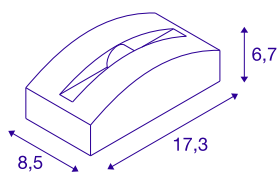

Технические характеристики

Тов. №	1003518
IP Code	IP 55
Класс ударопрочности	IK 03
Ударопрочность	0.35 Joule
Сборка	Накладной
Детали сборки	Потолок,Пол,Стена
Номер сквозного монтажа проводки	10
Номинальное первичное напряжение	100-240V ~50/60Hz
Вторичный ток / напряжение	700 mA
Класс защиты	I
Мощность	3.5 W
Минимальная температура окружающей среды	-20 °C
Максимальная температура окружающей среды	40 °C
Уровень пускового тока	15 A
Продолжительность пускового тока	300 µs
Стробоскопический эффект (SVM)	0
Световой поток	60 lm
Цветовая температура	3000 Kelvin
Половинный угол	5 °
Цвет	антрацитовый

Источник света

916607	
--------	---

CRI	80
LXXVXX Данные	L70B50
Срок службы	30000 h
Световое отверстие	прямой
Risk Group	1
Длина	17.3 cm
Ширина	8.5 cm
Высота	6.7 cm
Вес нетто	0.61 kg
вес брутто	0.653 kg
BIG WHITE Seite	811