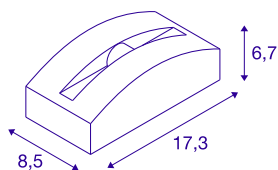

OUT-BEAM FRAME CW

venkovní LED nástěnné a stropní přisazené svítidlo bílé 3000 K

S bílým modelem OUT-BEAM FRAME CW získáte venkovní přisazené svítidlo, které je ideální pro zvýraznění budov. Je určeno pro použití v obytných budovách i ve veřejných prostorách. Pomocí modelu OUT-BEAM FRAME CW můžete osvětlovat historické nebo moderní budovy nádhernými efekty. S předpokládanou životností 30 000 hodin je toto LED svítidlo obzvláště udržitelným výrobkem nenáročným na údržbu.

TECHNICKÁ DATA

Č. výrobku	1003519
Kód IP	IP 55
Třída rázové pevnosti	IK 03
Rázová pevnost	0.35 Joule
Montáž	Nástavba
Podrobnosti montáže	Strop, Podlaha, Stěna
Počet propojení	10
Primární jmenovité napětí	100-240V ~50/60Hz
Sekundární proud / napětí	700 mA
Třída ochrany	I
Příkon	3.5 W
Minimální teplota prostředí	-20 °C
Maximální teplota prostředí	40 °C
Úroveň rozběhového proudu	15 A
Doba trvání rozběhového proudu	300 μs
Stroboskopický efekt (SVM)	0
Lumen	60 lm
Teplota barvy světla	3000 Kelvin
Úhel záření	5 °
Barva	bílá
CRI	80
Data LXXBXX	L70B50

Světelného Zdroje

916607	
--------	---

Životnost	30000 h
Výstup světla	přímé
Risk Group	1
Délka	17.3 cm
Šířka	8.5 cm
Výška	6.7 cm
Hmotnost netto	0.657 kg
Celková hmotnost	0.781 kg
BIG WHITE strana	811