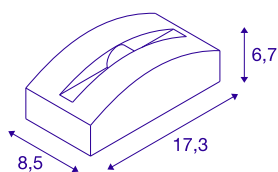

OUT-BEAM FRAME

applique et plafonnier extérieur, blanc, LED, 3,5W, 3000K, IP55

Avec le modèle OUT-BEAM FRAME CW en coloris blanc, vous disposez d'une applique extérieure idéale pour la mise en valeur des façades. Ce luminaire est conçu pour une utilisation aussi bien sur les immeubles d'habitation que dans les espaces publics. Le spot OUT-BEAM FRAME CW vous permet d'illuminer vos bâtiments historiques ou moderne à l'aide de magnifiques effets. Grâce à sa durée de vie attendue de 30 000 heures, ce luminaire LED est extrêmement durable et facile d'entretien.

INFORMATIONS TECHNIQUES

Réf.	1003519
Code IP	IP 55
Classe de résistance aux chocs	IK 03
Résistance aux chocs	0.35 Joule
Montage	En saillie
Détails de montage	Plafond,Sol,Applique
Nombre de câblages en continu	10
Tension nominale primaire	100-240V ~50/60Hz
Courant / tension secondaire	700 mA
Classe de protection	I
Puissance en watts	3.5 W
Température ambiante minimale	-20 °C
Température ambiante maximale	40 °C
Hauteur du courant d'appel	15 A
Durée du courant d'appel	300 µs
Effet stroboscopique (SVM)	0
Lumen	60 lm
Température de couleur	3000 Kelvin
Angle de rayonnement	5 °
Coloris	blanc
IRC	80
Données LXXBXX	L70B50

Source Lumineuse

916607	
--------	---

Durée de vie	30000 h
Sortie lumineuse	direct
Risk Group	1
Longueur	17.3 cm
Largeur	8.5 cm
Hauteur	6.7 cm
Poids net	0.657 kg
Poids brut	0.781 kg
Page du BIG WHITE	811