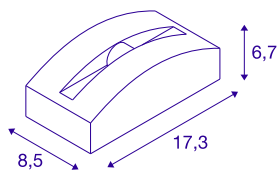

OUT-BEAM FRAME CW

lampada a parete/plafone da esterni bianca 3000K

Con la OUT-BEAM FRAME CW nel colore bianco avete a disposizione un apparecchio a parete/a plafone da esterni che si rivela perfetto per un'illuminazione d'accento degli edifici. La lampada è stata concepita per l'utilizzo sia in edifici residenziali sia in ambito pubblico. Con OUT-BEAM FRAME CW è possibile illuminare con fantastici giochi di luce edifici storici o moderni. Questa lampada a parete necessita di poca manutenzione e con una durata stimata di 30.000 ore si dimostra molto resistente.

DATI TECNICI

Articolo	1003519
Codice IP	IP 55
Classe di resistenza all'urto	IK 03
Resistenza all'urto	0.35 Joule
Montaggio	Superficie
Dettagli di montaggio	Soffitto,Pavimento,Parete
Numero di cablaggi	10
Tensione nominale primaria	100-240V ~50/60Hz
Corrente / tensione secondaria	700 mA
Classe isolamento	I
Wattaggio	3.5 W
Temperatura ambiente minima	-20 °C
Temperatura ambiente massima	40 °C
Livello di corrente di spunto	15 A
Durata della corrente di spunto	300 µs
Effetto stroboscopico (SVM)	0
Lumen	60 lm
Temperatura colore	3000 Kelvin
Angolo di emissione	5 °
Colore	bianco
CRI	80
Dati LXXBXX	L70B50

Sorgente Luminosa

916607	
--------	---

Durata	30000 h
Emissione	diretto
Risk Group	1
Lunghezza	17.3 cm
Larghezza	8.5 cm
Altezza	6.7 cm
Peso netto	0.657 kg
Peso lordo	0.781 kg
BIG WHITE pagina	811