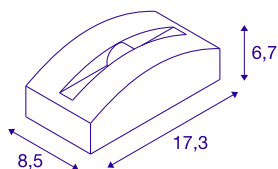

OUT-BEAM FRAME CW

Utendørs LED vegg- og takmontert lampe hvit 3000K

Med den hvitfargede OUT-BEAM FRAME CW har du en utendørs påmonteringsarmatur som er perfekt egnet til effektiv belysning av bygninger. armaturet er egnet til bruk både ved boliger og innen det offentlige. Med OUT-BEAM FRAME CW kan du lyse opp både historiske og moderne bygg på en vakker, effektiv måte. Denne LED-armaturet er utpreget bærekraftig og vedlikeholdsfri på grunn av den forventede levetiden 30 000 timer.

TEKNISKE DATA

| | |
|--------------------------------|--------------------------|
| Art.nr. | 1003519 |
| EL nummer | 3248649 |
| IP-kode | IP 55 |
| Slagfasthetsklasse | IK 03 |
| Slagfasthet | 0.35 Joule |
| Montering | Utenpåliggende montering |
| Montering detaljer | Tak, Gulv, Vegg |
| Antall ledningsgjennomføringer | 10 |
| Primær merkespenning | 100-240V ~50/60Hz |
| Sekundær strøm / spenning | 700 mA |
| Kapslingsgrad | I |
| Systemeffekt | 3.5 W |
| Minimal omgivelsestemperatur | -20 °C |
| Maksimal omgivelsestemperatur | 40 °C |
| Høy innkoblingsstrøm | 15 A |
| Varighet innkoblingsstrøm | 300 µs |
| Strobeffekt (SVM) | 0 |
| Lysytelse | 60 lm |
| Lysfargetemperatur | 3000 Kelvin |
| Spredningsvinkel | 5 ° |
| Farge | hvit |
| CRI | 80 |

Lyskilde

| | | | |
|--------|---|-----------------------|----------|
| 916607 |  | LXXBXX-data | L70B50 |
| | | Levetid | 30000 h |
| | | Lysåpning | direkte |
| | | Risikogruppe | 1 |
| | | Lengde | 17.3 cm |
| | | Bredde | 8.5 cm |
| | | Høyde | 6.7 cm |
| | | Nettovekt | 0.657 kg |
| | | Bruttovekt | 0.781 kg |
| | | BIG WHITE side | 811 |