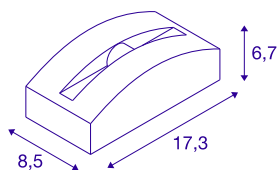

OUT-BEAM FRAME CW

Luminária saliente para teto e para parede exterior
LED branco 3000 K

Com o OUT-BEAM FRAME CW de cor branca, tem uma luminária saliente para o exterior que é ideal para realçar edifícios. A luminária destina-se a ser utilizada em edifícios residenciais, bem como em áreas públicas. Graças ao OUT-BEAM FRAME CW, pode iluminar edifícios históricos ou modernos com efeitos maravilhosos. Com uma vida útil prevista de 30.000 horas, a luminária LED é extremamente sustentável e de baixa manutenção.

DADOS TÉCNICOS

Ref. n.º	1003519
IP Code	IP 55
Classe de resistência ao impacto	IK 03
Resistência ao impacto	0.35 Joule
Montagem	Montagem à superfície
Pormenores da montagem	Teto, Chão, Parede
Número de cabos	10
Tensão nominal primária	100-240V ~50/60Hz
Corrente / Tensão secundária	700 mA
Classe de proteção	I
Potência	3.5 W
temperatura ambiente mínima	-20 °C
temperatura ambiente máxima	40 °C
Nível de corrente de irrupção	15 A
Duração da corrente de irrupção	300 µs
Efeito estroboscópico (SVM)	0
Lúmen	60 lm
Temperatura de cor da luz	3000 Kelvin
Cor	branco
CRI	80
Dados LXXBXX	L70B50
Vida útil	30000 h

Fonte de luz

916607	
--------	---

Saída de luz	direto
Risk Group	1
Comprimento	17.3 cm
Largura	8.5 cm
Altura	6.7 cm
Peso líquido	0.657 kg
Peso bruto	0.781 kg
Página BIG WHITE	686