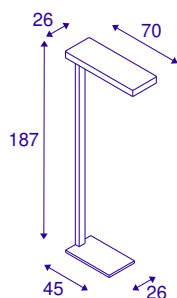

## WORKLIGHT FL vnitřní LED stojací svítidlo bílé 4000 K

S modelem WORKLIGHT FL získáte kancelářské stojací svítidlo s 4000 kelviny ze známé řady WORKLIGHT. Svítidlo je vybaveno vysoce účinnými a výkonnými LED diodami značky Philips. Elektrické připojení svítidla WORKLIGHT FL se provádí přímo na síťové napětí 230 V pomocí nainstalovaného driveru a napájecího kabelu včetně síťové zástrčky.

### TECHNICKÁ DATA

Č. výrobku	1003520
Počet různých výstupů světla	2
Kód IP	IP 20
Třída rázové pevnosti	IK 03
Rázová pevnost	0.35 Joule
Montáž	Mobil
Primární jmenovité napětí	220-240V ~50/60Hz
Sekundární proud / napětí	226 mA
Třída ochrany	I
Příkon	35 W
Teplota prostředí	40 °C
Úroveň rozběhového proudu	14 A
Doba trvání rozběhového proudu	250 μs
Lumen	3700 lm
Teplota barvy světla	4000 Kelvin
Úhel záření	110 °
Barva	bílá
CRI	80
UGR ≤	19.3
Data LXXBXX	L70B50
Životnost	50000 h
Výstup světla	přímé – nepřímé

## Světelného Zdroje

775803	
--------	-----------------------------------------------------------------------------------

Risk Group	0
Délka	70 cm
Šířka	26 cm
Výška	187 cm
Hmotnost netto	14.492 kg
Celková hmotnost	17.253 kg