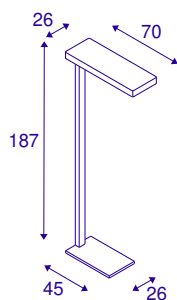

WORKLIGHT FL

lampada da terra a LED per interni bianco 4000K

WORKLIGHT FL è una lampada da terra per ufficio da 4.000 kelvin della rinomata serie WORKLIGHT. L'apparecchio è dotato di LED ad elevata efficienza e ad alte prestazioni della Philips. Il collegamento elettrico di WORKLIGHT FL avviene direttamente alla tensione di rete a 230 V tramite il driver incorporato e il cavo di alimentazione provvisto di spina.

DATI TECNICI

Articolo	1003520
Numero di diverse finestre	2
Codice IP	IP 20
Classe di resistenza all'urto	IK 03
Resistenza all'urto	0.35 Joule
Montaggio	Mobile
Tensione nominale primaria	220-240V ~50/60Hz
Corrente / tensione secondaria	226 mA
Classe isolamento	I
Wattaggio	35 W
Temperatura esterna	40 °C
Livello di corrente di spunto	14 A
Durata della corrente di spunto	250 µs
Lumen	3700 lm
Temperatura colore	4000 Kelvin
Angolo di emissione	110 °
Colore	bianco
CRI	80
UGR ≤	19.3
Dati LXXBXX	L70B50
Durata	50000 h
Emissione	diretto-indiretto

Sorgente Luminosa

775803	
--------	---

Risk Group	0
Lunghezza	70 cm
Larghezza	26 cm
Altezza	187 cm
Peso netto	14.492 kg
Peso lordo	17.253 kg