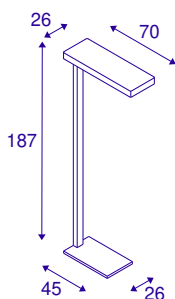

WORKLIGHT FL

innendørs LED stålampe hvit 4000 K

Med WORKLIGHT FL får du en gulvarmatur til kontoret med 4000 Kelvin fra den kjente WORKLIGHT-serien. armaturet har effektsterke LED fra firmaet Philips. Med den innebygde driveren og tilførselsledningen inkludert støpsel er WORKLIGHT II FL klar for direkte tilkobling til 230 V nettspenning.

TEKNISKE DATA

Art.nr.	1003520
Antall ulike lysuttak	2
IP-kode	IP 20
Slagfasthetsklasse	IK 03
Slagfasthet	0.35 Joule
Montering	Mobil
Primær merkespenning	220-240V ~50/60Hz
Sekundær strøm / spenning	226 mA
Kapslingsgrad	I
Systemeffekt	35 W
Omgivelsestemperatur	40 °C
Høy innkoblingsstrøm	14 A
Varighet innkoblingsstrøm	250 µs
Lysytelse	3700 lm
Lysfargetemperatur	4000 Kelvin
Spredningsvinkel	110 °
Farge	hvit
CRI	80
UGR ≤	19.3
LXXBXX-data	L70B50
Levetid	50000 h
Lysåpning	direkte - indirekte

Lyskilde

775803	
--------	---

Risikogruppe	0
Lengde	70 cm
Bredde	26 cm
Høyde	187 cm
Nettvekt	14.492 kg
Bruttvekt	17.253 kg