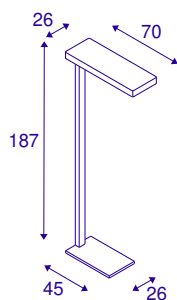

## DADOS TÉCNICOS

Ref. n.º	1003520
Número de diferentes saídas de luz	2
IP Code	IP 20
Classe de resistência ao impacto	IK 03
Resistência ao impacto	0.35 Joule
Montagem	Móvel
Tensão nominal primária	220-240V ~50/60Hz
Corrente / Tensão secundária	226 mA
Classe de proteção	I
Potência	35 W
Temperatura ambiente	40 °C
Nível de corrente de irrupção	14 A
Duração da corrente de irrupção	250 µs
Lúmen	3700 lm
Temperatura de cor da luz	4000 Kelvin
Ângulo de feixe	110 °
Cor	branco
CRI	80
UGR ≤	19.3
Dados LXXBXX	L70B50
Vida útil	50000 h
Saída de luz	direto-indireto

## Fonte de luz

775803	
--------	---

<b>Risk Group</b>	0
<b>Comprimento</b>	70 cm
<b>Largura</b>	26 cm
<b>Altura</b>	187 cm
<b>Peso líquido</b>	14.492 kg
<b>Peso bruto</b>	17.253 kg