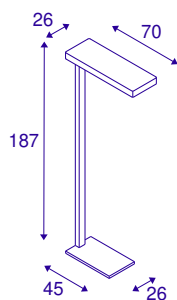

Технические характеристики

Тов. №	1003520
Количество различных источников света	2
IP Code	IP 20
Класс ударопрочности	IK 03
Ударопрочность	0.35 Joule
Сборка	Мобильный
Номинальное первичное напряжение	220-240V ~50/60Hz
Вторичный ток / напряжение	226 mA
Класс защиты	I
Мощность	35 W
Температура окружающей среды	40 °C
Уровень пускового тока	14 A
Продолжительность пускового тока	250 µs
Световой поток	3700 lm
Цветовая температура	4000 Kelvin
Половинный угол	110 °
Цвет	белый
CRI	80
UGR ≤	19.3
LXXBXX Данные	L70B50
Срок службы	50000 h

Источник света

775803	
--------	---

Световое отверстие	прямой - отраженный
Risk Group	0
Длина	70 cm
Ширина	26 cm
Высота	187 cm
Вес нетто	14.492 kg
вес брутто	17.253 kg