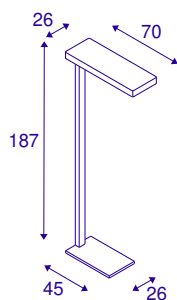

## WORKLIGHT FL

notranja LED stoječa svetilka, bela 4000K

Pisarniška stoječa svetilka WORKLIGHT FL s 4.000 Kelvini se uvršča v priljubljeno serijo svetil WORKLIGHT. Svetilka je opremljena z izredno učinkovitimi in zmogljivimi LED diodami proizvajalca Philips. Svetilka WORKLIGHT FL je zaradi vgrajenega gonilnika in napajalnega kabla z vtičem, pripravljena za neposreden priključek na omrežno napetost 230 V.

## TEHNIČNI PODATKI

Št. art.	1003520
Število različnih svetlobnih rež	2
IP koda	IP 20
Kategorija odpornosti proti udarcem	IK 03
Odpornost proti udaru	0.35 Joule
Montaža	Mobilno
Primarna nazivna napetost	220-240V ~50/60Hz
Sekundarni tok / napetost	226 mA
Zaščitni razred	I
El. moč	35 W
Temperatura okolice	40 °C
Raven zagonskega toka	14 A
Trajanje zagonskega toka	250 μs
Lumini	3700 lm
Barvna temperatura	4000 Kelvin
Kot sevanja	110 °
Barva	bela
CRI	80
UGR ≤	19.3
LXXBXX podatki	L70B50
Življenjska doba	50000 h
Svetenje	neposredno – posredno

## Svetlobnega Vira

775803	
--------	---

<b>Risk Group</b>	0
<b>Dolžina</b>	70 cm
<b>Širina</b>	26 cm
<b>Višina</b>	187 cm
<b>Neto teža</b>	14.492 kg
<b>Bruto teža</b>	17.253 kg