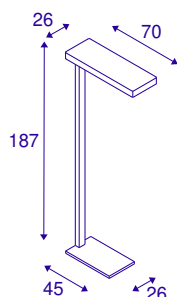

## TECHNICKÁ DATA

Č. výrobku	1003521
Počet různých výstupů světla	2
Kód IP	IP 20
Třída rázové pevnosti	IK 03
Rázová pevnost	0.35 Joule
Montáž	Mobil
Primární jmenovité napětí	220-240V ~50/60Hz
Sekundární proud / napětí	226 mA
Třída ochrany	I
Příkon	35 W
Teplota prostředí	40 °C
Úroveň rozběhového proudu	14 A
Doba trvání rozběhového proudu	250 μs
Lumen	3700 lm
Teplota barvy světla	4000 Kelvin
Úhel záření	110 °
Barva	antracit
CRI	80
UGR ≤	19.3
Data LXXBXX	L70B50
Životnost	50000 h
Výstup světla	přímé – nepřímé

## Světelného Zdroje

775803	
--------	---

Risk Group	0
Délka	70 cm
Šířka	26 cm
Výška	187 cm
Hmotnost netto	14.492 kg
Celková hmotnost	17.253 kg