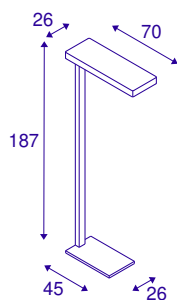

## WORKLIGHT

lampadaire intérieur, anthracite, LED, 35W, 4000K

Le modèle WORKLIGHT FL vous propose un lampadaire de bureau présentant une lumière à 4 000 kelvins et les lignes bien connues de la série WORKLIGHT. Ce luminaire est doté de LED haute efficacité très puissantes de la marque Philips. Grâce au driver déjà intégré, avec câble et fiche inclus, WORKLIGHT FL est prêt à être raccordé directement à la tension secteur 230 V.

## INFORMATIONS TECHNIQUES

Réf.	1003521
Nombre de sorties lumineuses différentes	2
Code IP	IP 20
Classe de résistance aux chocs	IK 03
Résistance aux chocs	0.35 Joule
Montage	Mobile
Tension nominale primaire	220-240V ~50/60Hz
Courant / tension secondaire	226 mA
Classe de protection	I
Puissance en watts	35 W
Température ambiante	40 °C
Hauteur du courant d'appel	14 A
Durée du courant d'appel	250 µs
Lumen	3700 lm
Température de couleur	4000 Kelvin
Angle de rayonnement	110 °
Coloris	anthracite
IRC	80
UGR ≤	19.3
Données LXXBXX	L70B50
Durée de vie	50000 h
Sortie lumineuse	direct - indirect

## Source Lumineuse

775803	
--------	---

Risk Group	0
Longueur	70 cm
Largeur	26 cm
Hauteur	187 cm
Poids net	14.492 kg
Poids brut	17.253 kg