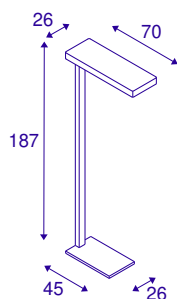

## TECHNISCHE SPECIFICATIES

Art.nr.	1003521
Aantal verschillende lichtopeningen	2
IP-code	IP 20
Slagvastheidsklasse	IK 03
Slagvastheid	0.35 Joule
Montage	Mobiel
Primaire nominale spanning	220-240V ~50/60Hz
Secundaire stroom / spanning	226 mA
Veiligheidsklasse	I
Wattage	35 W
Omgevingstemperatuur	40 °C
Niveau van inschakelstroom	14 A
Duur van inschakelstroom	250 µs
Lumen	3700 lm
Lichtkleurtemperatuur	4000 Kelvin
Stralingshoek	110 °
Kleur	antraciet
CRI	80
UGR ≤	19.3
LXXBXX gegevens	L70B50
Levensduur	50000 h
Lichtval	direct - indirect

## Lichtbron

775803	
--------	---

<b>Risk Group</b>	0
<b>Lengte</b>	70 cm
<b>Breedte</b>	26 cm
<b>Hoogte</b>	187 cm
<b>Nettogewicht</b>	14.492 kg
<b>Brutogewicht</b>	17.253 kg