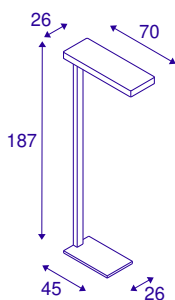

## DADOS TÉCNICOS

Ref. n.º	1003521
Número de diferentes saídas de luz	2
IP Code	IP 20
Classe de resistência ao impacto	IK 03
Resistência ao impacto	0.35 Joule
Montagem	Móvel
Tensão nominal primária	220-240V ~50/60Hz
Corrente / Tensão secundária	226 mA
Classe de proteção	I
Potência	35 W
Temperatura ambiente	40 °C
Nível de corrente de irrupção	14 A
Duração da corrente de irrupção	250 µs
Lúmen	3700 lm
Temperatura de cor da luz	4000 Kelvin
Ângulo de feixe	110 °
Cor	antracite
CRI	80
UGR ≤	19.3
Dados LXXBXX	L70B50
Vida útil	50000 h
Saída de luz	direto-indireto

## Fonte de luz

775803	
--------	---

Risk Group	0
Comprimento	70 cm
Largura	26 cm
Altura	187 cm
Peso líquido	14.492 kg
Peso bruto	17.253 kg