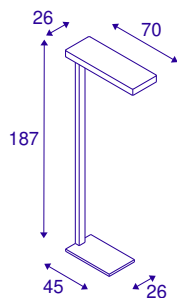

Технические характеристики

Тов. №	1003521
Количество различных источников света	2
IP Code	IP 20
Класс ударопрочности	IK 03
Ударопрочность	0.35 Joule
Сборка	Мобильный
Номинальное первичное напряжение	220-240V ~50/60Hz
Вторичный ток / напряжение	226 mA
Класс защиты	I
Мощность	35 W
Температура окружающей среды	40 °C
Уровень пускового тока	14 A
Продолжительность пускового тока	250 µs
Световой поток	3700 lm
Цветовая температура	4000 Kelvin
Половинный угол	110 °
Цвет	антрацитовый
CRI	80
UGR ≤	19.3
LXXBXX Данные	L70B50
Срок службы	50000 h

Источник света

775803	
--------	---

Световое отверстие	прямой - отраженный
Risk Group	0
Длина	70 cm
Ширина	26 cm
Высота	187 cm
Вес нетто	14.492 kg
вес брутто	17.253 kg