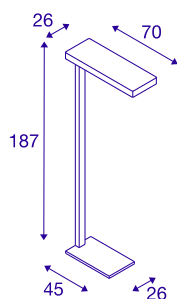

## TECHNISCHE DATEN

Art. Nr.	1003523
Anzahl unterschiedliche Lichtauslässe	2
IP Code	IP 20
Schlagfestigkeitsklasse	IK 03
Schlagfestigkeit	0.35 Joule
Montage	Mobil
Dimmbar	Ja
Technologie der Dimmung	Schalter dimmbar
Primäre Nennspannung	220-240V ~50/60Hz
Sekundär Strom / Spannung	226 mA
Schutzklasse	I
Wattage	48 W
Umgebungstemperatur	40 °C
Höhe Einschaltstrom	25 A
Dauer Einschaltstrom	280 µs
Lumen	5400 lm
Lichtfarbtemperatur	4000 Kelvin
Abstrahlwinkel	110 °
Farbe	weiß
CRI	80
UGR ≤	19
LXXBXX Daten	L70B50

## Lichtquelle

775803	
--------	---

<b>Lebensdauer</b>	50000 h
<b>Risk Group</b>	1
<b>Länge</b>	70 cm
<b>Breite</b>	26 cm
<b>Höhe</b>	187 cm
<b>Nettogewicht</b>	16.393 kg
<b>Bruttogewicht</b>	18.514 kg